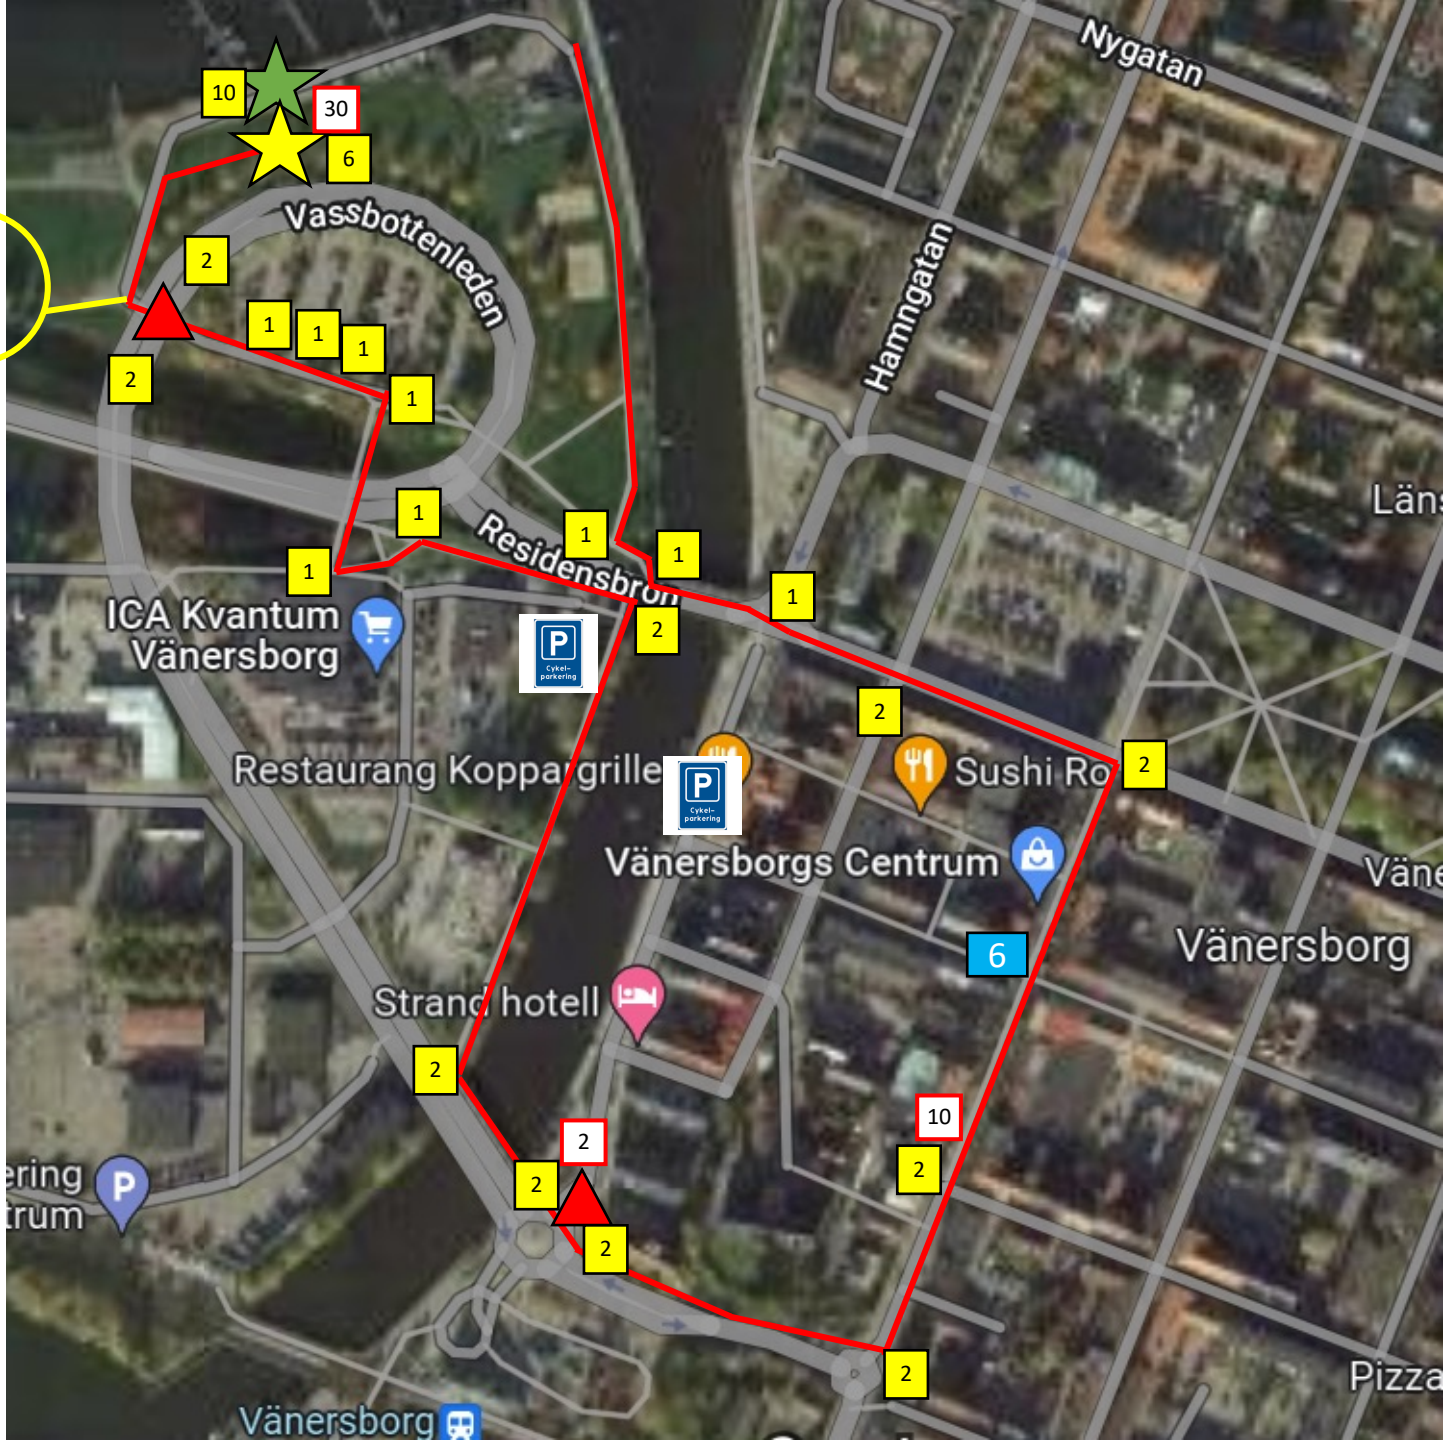

Vid frågor kontakta
Tomas Granat.

LF Älvsborg

Vändplats bussar

-  Start
-  Mål
-  Vägkorsningar
-  Funktionärer
-  Vätskekontroll
-  Kravallstaket
-  Cykelparkering

Informationsvideo om bansträckning mm kommer att mejlas ut